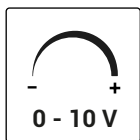

Round/ rectangular plate Type B

Round/rectangular plate Type B

Round/rectangular plate Type B

Round/rectangular plate Type B

Per i dati elettrici riferirsi all'etichetta dati targa del prodotto.
For the electrical data refer to the product label data plate.