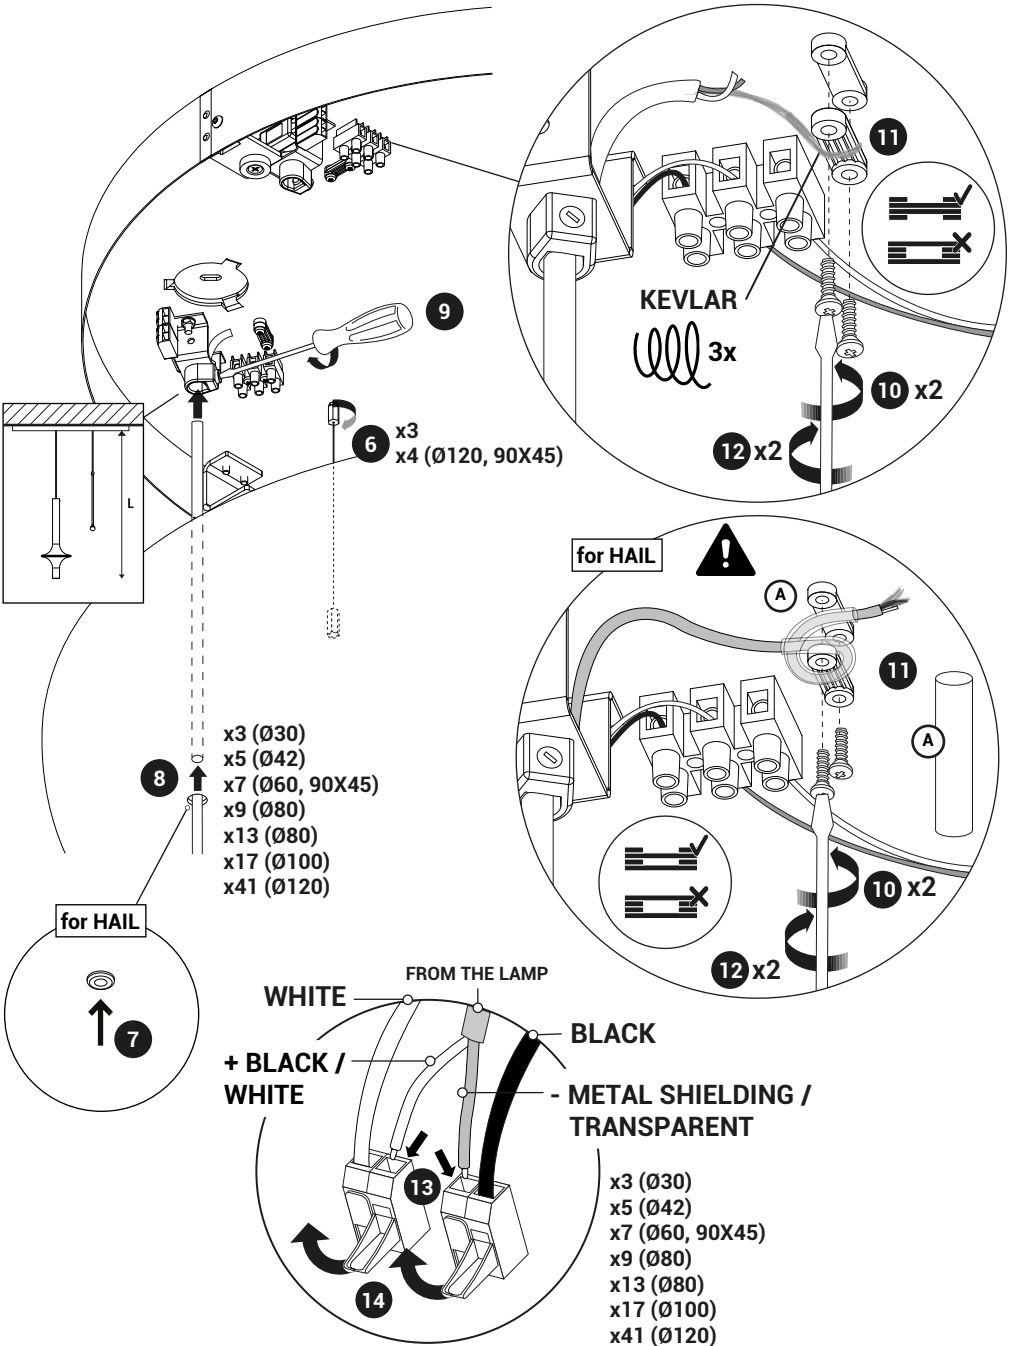

Round/ rectangular plate Type B

Round/rectangular plate Type B

Round/rectangular plate Type B

Round/rectangular plate Type B

Per i dati elettrici riferirsi all'etichetta dati targa del prodotto.
For the electrical data refer to the product label data plate.